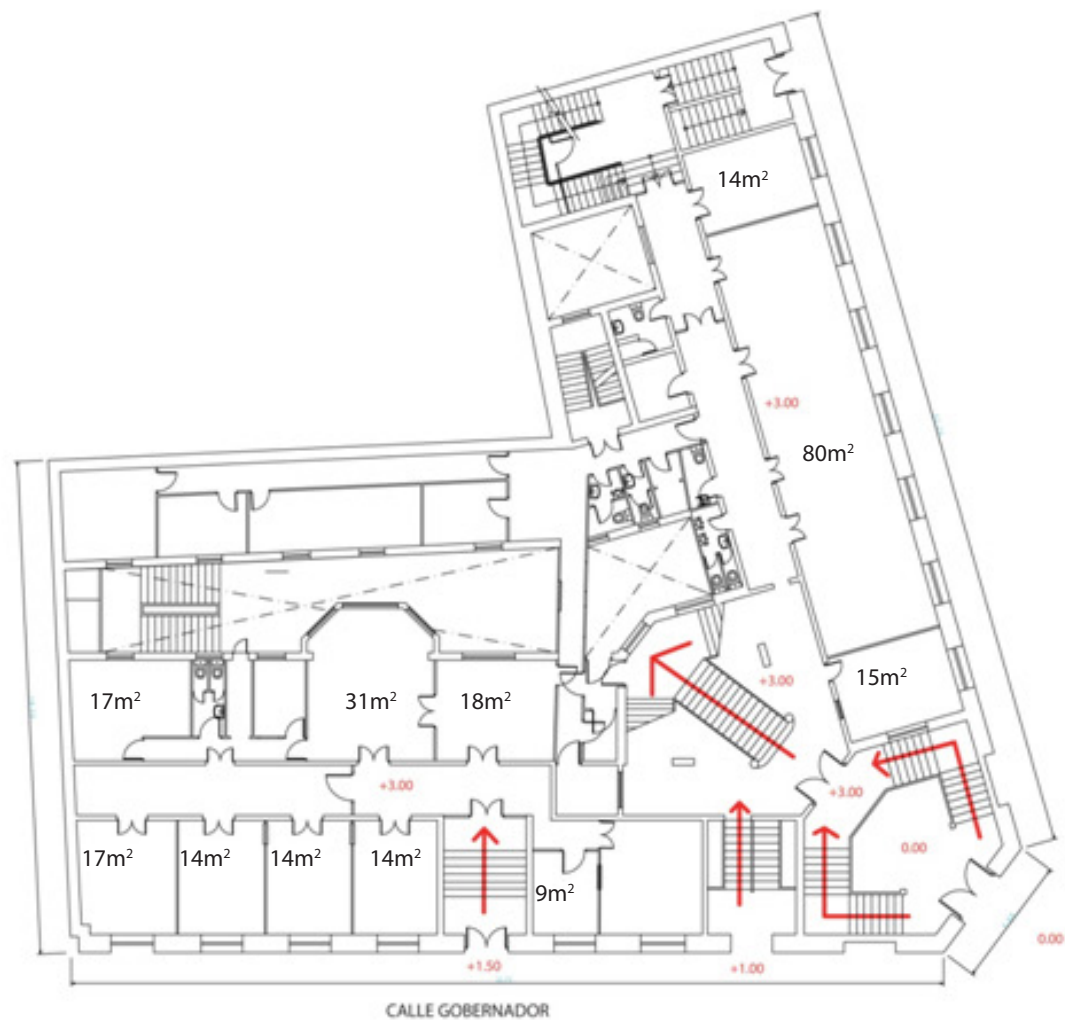

SOTANO\_1:200

PLANTA BAJA\_1:200

**EDIFICIO ACTUAL, Paseo del Prado, 30 MUSEO DEL ARTE DE LA ARQUITECTURA Y EL DISEÑO  
Madrid-España**

PRIMER PISO\_1:200

SEGUNDO PISO\_1:200

**EDIFICIO ACTUAL, Paseo del Prado, 30 MUSEO DEL ARTE DE LA ARQUITECTURA Y EL DISEÑO  
Madrid-España**